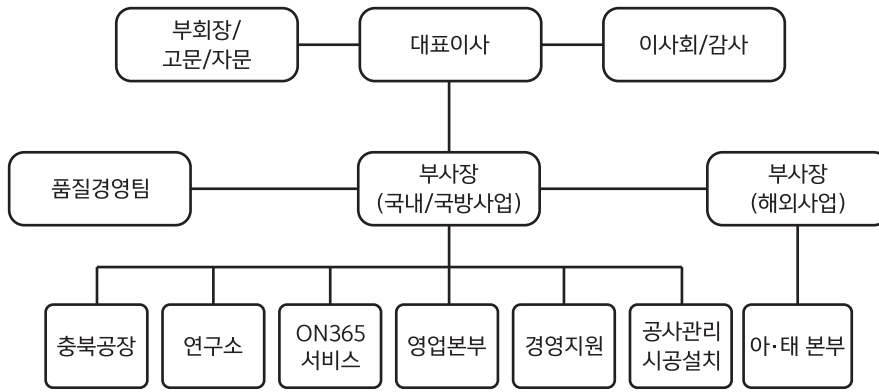

Q 그라운드 2013 조직도 <100% 낙뢰방호 1000일 목표달성>