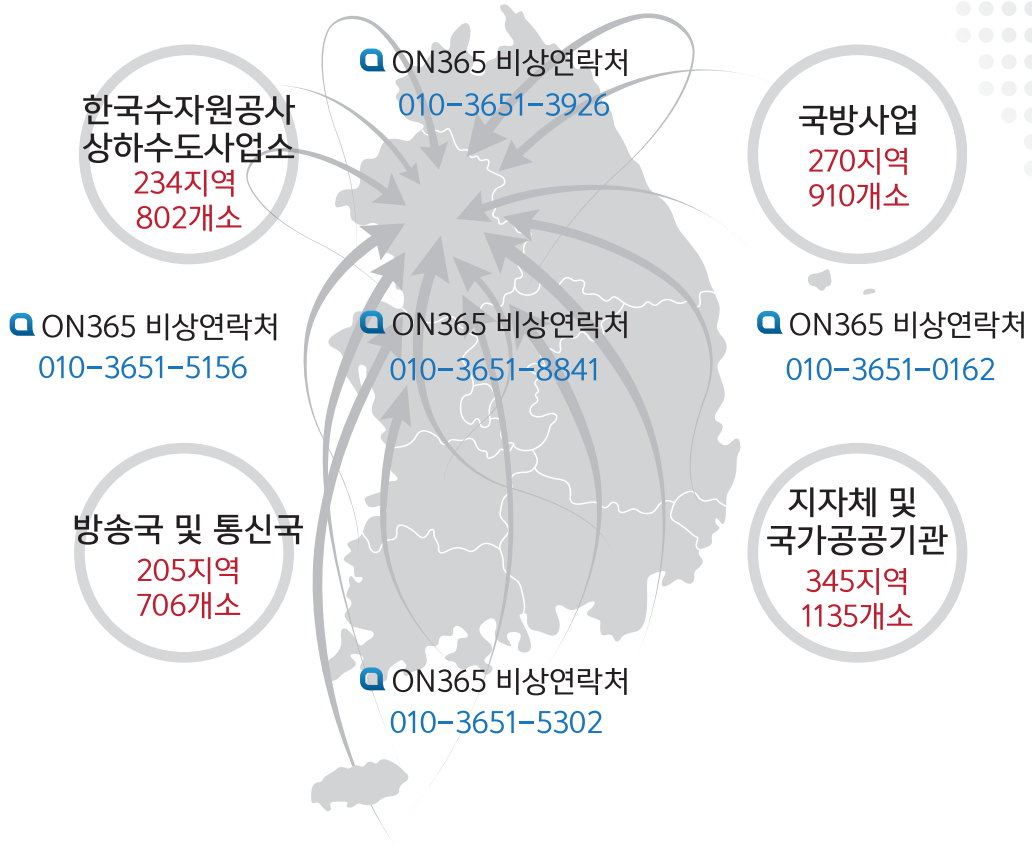

Q M2M기반 실시간 낙뢰방호 통합관제 비상 연락망

3세대낙뢰방호장치(eca3G)로 구축된 낙뢰방호시스템의 성능과 동작상태, 등전위와 공통접지상태를 실시간으로 감시하여, 최상의 제품 품질과 준공품질을 지속적으로 유지하여 100% 완벽한 낙뢰방호를 제공합니다.

Q ON365 대표전화 : 080-558-8800

Q 상담전화 : 02-572-0008

- 본사 : 성남시 중원구 사기막골로 52 선택시티2 209호
- 공장·연구소 : 충북 음성군 금왕읍 덕금로 950
- 전화 : 02-572-0008
- 팩스 : 02-572-3224
- 홈페이지 : www.ground.co.kr